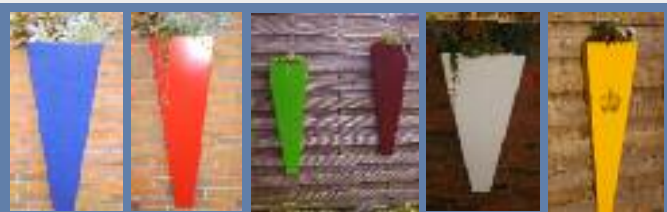

Größen:

Höhe	Breite	Tiefe	Preis
100 cm	34 cm	13 cm	149 €
100 cm	54 cm	18 cm	215 €
150 cm	54 cm	18 cm	325 €

Pflanztiefe bei allen Modellen: 20 cm!
Farben sind frei wählbar!
Preise zuzüglich Verpackung und Versand!

Art & Design, Kunst & Handwerk,
 Dienstleistungen

Wanddeko

Dekorative Pflanzkästen
in verschiedenen Farben

Die Pflanzkästen bestehen aus feuerverzinktem Stahl, sind pulverbeschichtet und nicht rostend! Sie sind in 5 Grundfarben erhältlich, auf Wunsch auch in anderen Farben.